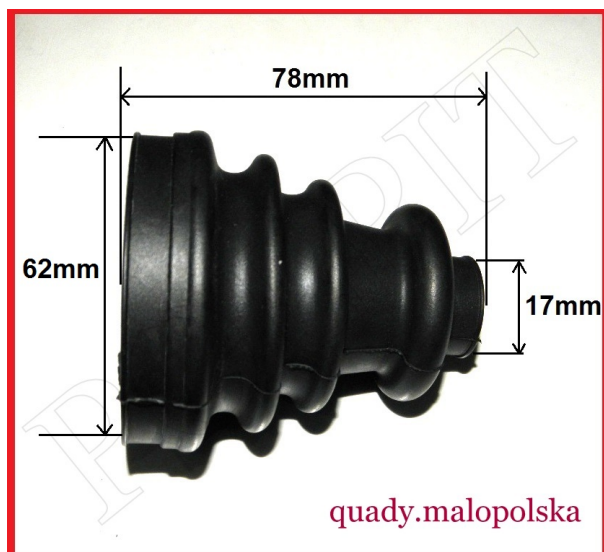

TWOJE LOGO

Utworzono 21-06-2024

Ośłona gumowa przegubu Yamaha Honda Suzuki 17x62x78

Cena : 14,00 zł

Nr katalogowy : **BT-5001**
Stan magazynowy : **wysoki**
Średnia ocena : **brak recenzji**

Ośłona gumowa przegubu YAMAHA, HONDA, SUZUKI, CF MOTO

Rozmiar 17x62x78