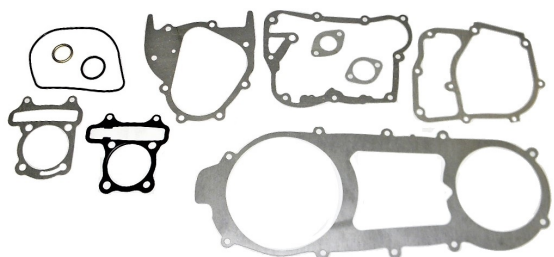

Utworzono 28-09-2024

Uszczelki KPL duży ATV 150

Cena : 14,00 zł

Nr katalogowy : **R10759**

Stan magazynowy : **poniżej średniego**

Średnia ocena : **brak recenzji**

Uszczelki KPL duży ATV 150

Watermark