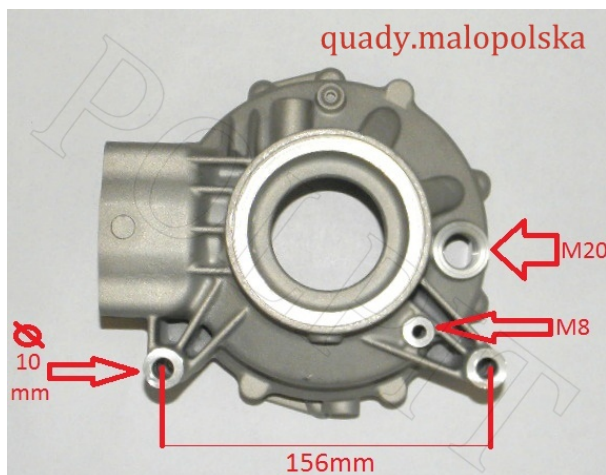

TWOJE LOGO

Utworzono 27-06-2024

Obudowa dyfra dyferencjału mostu tylnego przekładni tylnej CF MOTO

Cena : 376,00 zł

Nr katalogowy : **0180-332001-0080**

Stan magazynowy : **brak w magazynie**

Średnia ocena : **brak recenzji**

Obudowa dyfra dyferencjału mostu tylnego przekładni tylnej

CF MOTO 500 600

watermark