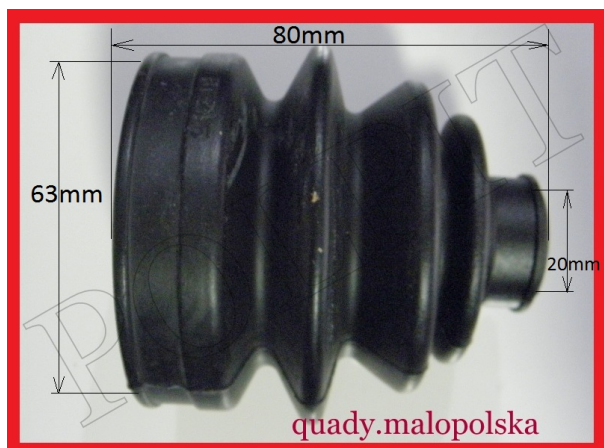

TWOJE LOGO

Utworzono 01-11-2024

Ostona gumowa przegubu Yamaha CF MOTO 20x63x80

Cena : 14,00 zł

Nr katalogowy : **BT-2075**

Stan magazynowy : **brak w magazynie**

Średnia ocena : **brak recenzji**

Ostona przegubu YAMAHA, CF MOTO

Rozmiar 20x63x80

Watermark