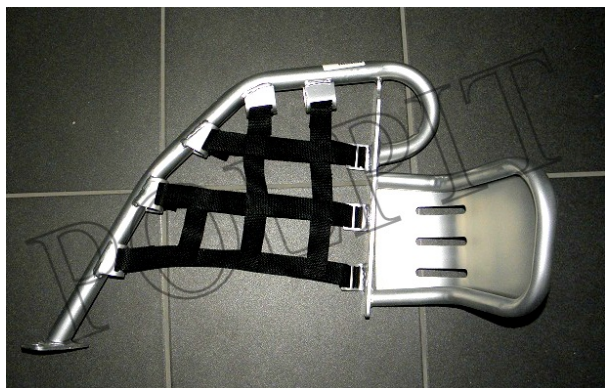

Utworzono 30-06-2024

Podest kierowcy prawy srebrny ATV 250 STXE

Cena : 86,00 zł

Nr katalogowy : **ZQB5514**

Stan magazynowy : **brak w magazynie**

Średnia ocena : **brak recenzji**

Podest kierowcy prawy srebrny ATV 250 STXE