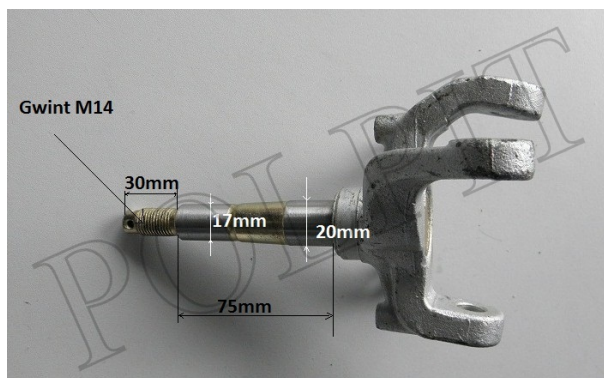

TWOJE LOGO

Utworzono 27-06-2024

Zwrotnica lewa zawieszenia ATV250

Cena : 75,00 zł

Nr katalogowy : **ZQB5123 250S46040021**

Dostępność : **Na zamówienie**

Stan magazynowy : **niski**

Średnia ocena : **brak recenzji**

Zwrotnica lewa zawieszenia ATV250

250u46040021

Watermark