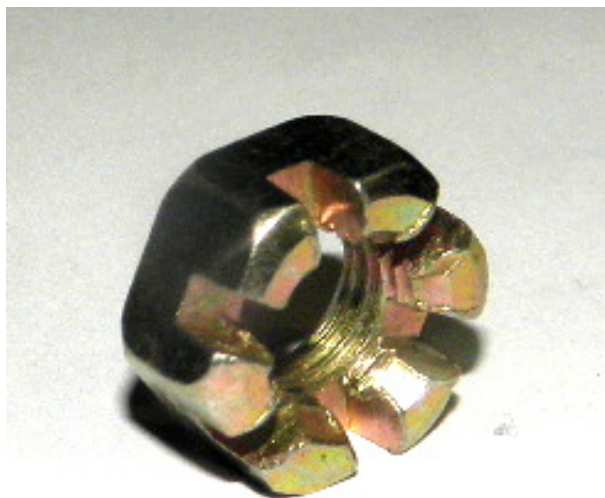

TWOJE LOGO

Utworzono 28-06-2024

Nakrętka drążka kierowniczego M10x1.25

Cena : 3,00 zł

Nr katalogowy : **R11769**

Stan magazynowy : **bardzo wysoki**

Średnia ocena : **brak recenzji**

Nakrętka drążka kierowniczego M10x1.25