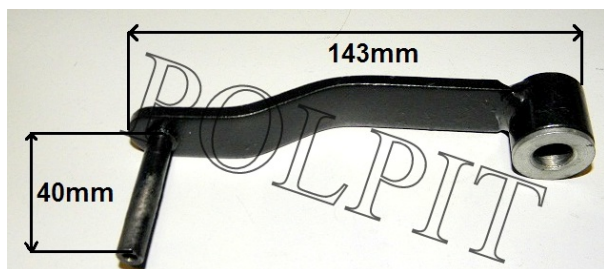

Utworzono 28-09-2024

Dźwignia napinacza łańcucha z tuleją ATV 250 STXE

Cena : 22,00 zł

Nr katalogowy : **ZQB70050**

Dostępność : **Dostępny**

Stan magazynowy : **brak w magazynie**

Średnia ocena : **brak recenzji**

Dźwignia napinacza łańcucha z tuleją ATV 250 STXE

Watermark