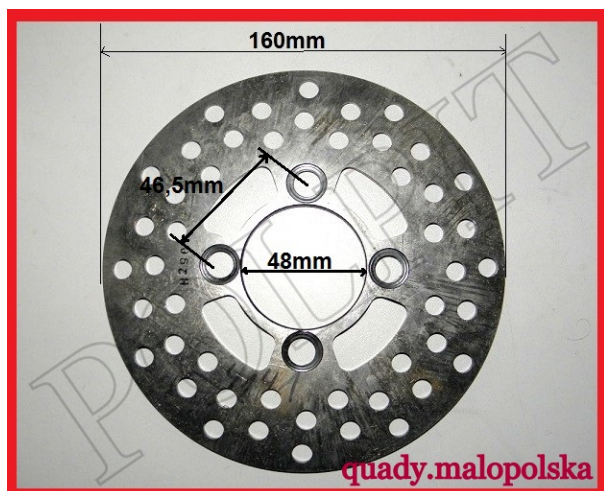

## Tarcza hamulca przód atv 250

**Cena : 54,00 zł**

Nr katalogowy : **ZQB4141, 250U55030089**

Stan magazynowy : **wysoki**

Średnia ocena : **brak recenzji**

**Tarcza hamulca przedniego atv 250**

**Przykładowe zastosowanie: Shineray 250STXE**