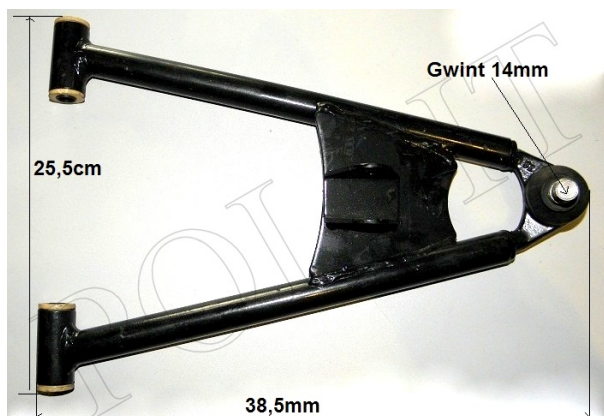

Utworzono 27-06-2024

Wahacz przód dolny ATV 150

Cena : 66,00 zł

Nr katalogowy : **M149**

Stan magazynowy : **brak w magazynie**

Średnia ocena : **brak recenzji**

Wahacz przód dolny ATV 150

Średnica otworu tuleji 10mm