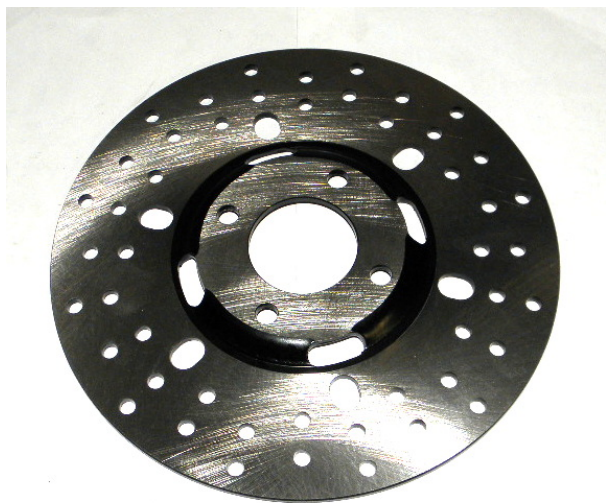

TWOJE LOGO

Utworzono 23-06-2024

Tarcza hamulca tył ATV 150cc

Cena : 63,00 zł

Nr katalogowy : **ZQC41411 150S55060005 F4**

Stan magazynowy : **średni**

Średnia ocena : **brak recenzji**

Tarcza hamulca tył ATV 150cc

przykładowe zastosowanie Shineray 150cc Automat

Watermark