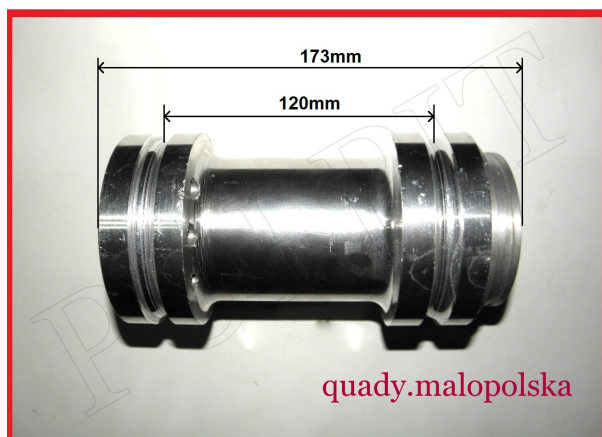

Utworzono 28-06-2024

Mimośród osi tył mocowanie Bashan ATV 200/250

Cena : 132,00 zł

Nr katalogowy : **10-233**

Stan magazynowy : **brak w magazynie**

Średnia ocena : **brak recenzji**

Mimośród osi tył mocowanie Bashan ATV 200/250

długość całkowita 173mm

średnica pod łożysko 62mm

średnica zewnętrzna mocowania w wachaczu 90mm

rozstaw mocowania do wachacza (od środka do środka wytoczenia) 120mm

mimośród wykonany z aluminium