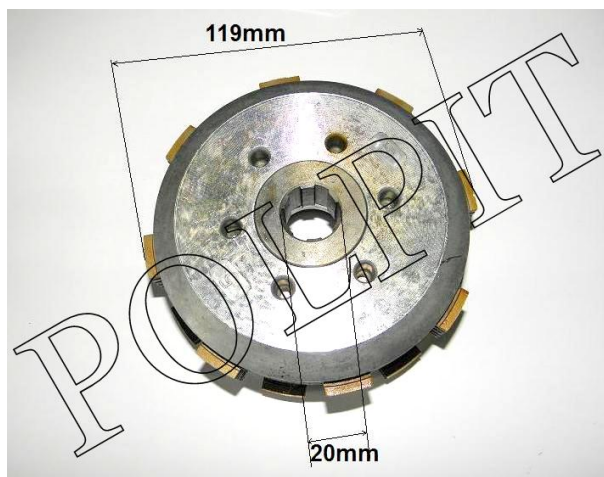

TWOJE LOGO

Utworzono 28-06-2024

Sprzęgło ATV 250 ST-9E

Cena : 115,00 zł

Nr katalogowy : **ZQA0101 ZQB0101 10-078(1) 250S24**

Stan magazynowy : **niski**

Średnia ocena : **brak recenzji**

Sprzęgło ATV 250

Przykładowe zastosowanie : **SHINERAY XY250ST-9E**

Watermark