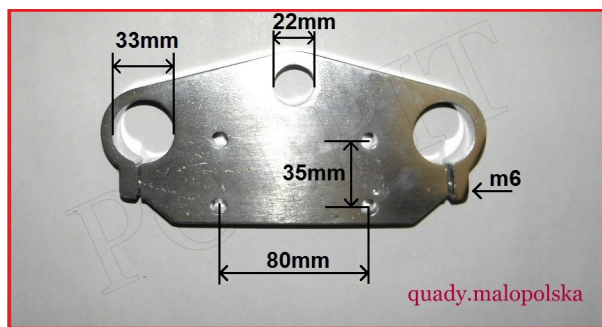

Utworzono 26-06-2024

Półka górna CROSS 110-125CC

Cena : 54,00 zł

Nr katalogowy : **R13389**

Stan magazynowy : **poniżej średniego**

Średnia ocena : **brak recenzji**

PÓŁKA GÓRNA DO CROSSA 110-125cc

Watermark