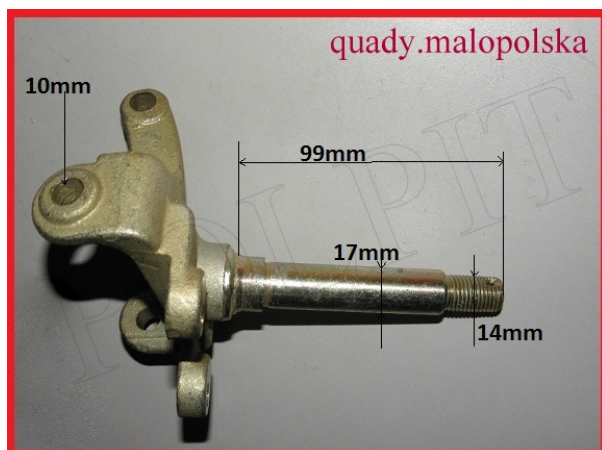

TWOJE LOGO

Utworzono 27-06-2024

Zwrotnica lewa 110-125 hamulec tarczowy

Cena : 80,00 zł

Stan magazynowy : **brak w magazynie**

Średnia ocena : **brak recenzji**

Zwrotnica lewa Quad 110-125 pod hamulce tarczowe