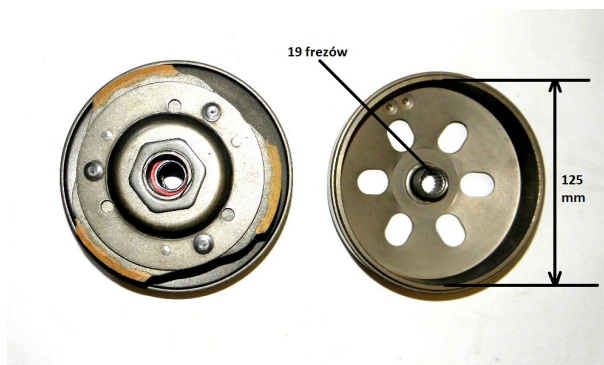

Utworzono 27-06-2024

Sprzęgło ATV 150 GY6-150

Cena : 123,00 zł

Nr katalogowy : **R03745**

Stan magazynowy : **brak w magazynie**

Średnia ocena : **brak recenzji**

Sprzęgło ATV 150 GY6-150

Polecamy zamiennie: [Sprzęgło odśrodkowe KPL ATV](#)