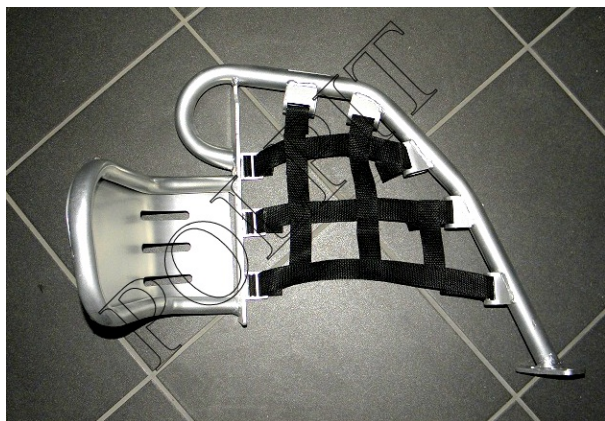

Utworzono 10-11-2024

Podest kierowcy lewy srebrny ATV 250 STXE

Cena : 86,00 zł

Nr katalogowy : **ZQB5513**

Stan magazynowy : **brak w magazynie**

Średnia ocena : **brak recenzji**

Podest kierowcy lewy srebrny ATV 250 STXE