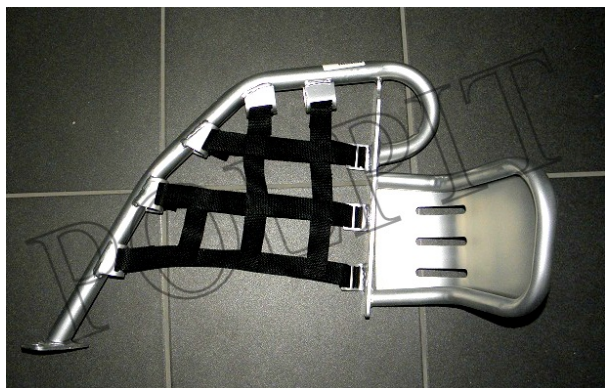

Utworzono 27-06-2024

Podest kierowcy prawy srebrny ATV 250 STXE

Cena : 86,00 zł

Nr katalogowy : **ZQB5514**

Stan magazynowy : **brak w magazynie**

Średnia ocena : **brak recenzji**

Podest kierowcy prawy srebrny ATV 250 STXE