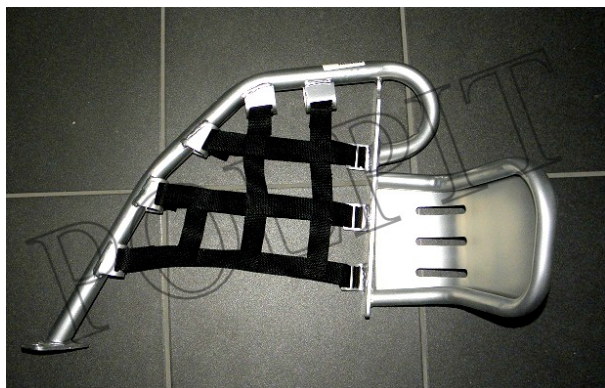

Utworzono 26-06-2024

Podest kierowcy prawy srebrny ATV 250 STXE

Cena : 86,00 zł

Nr katalogowy : **ZQB5514**

Stan magazynowy : **brak w magazynie**

Średnia ocena : **brak recenzji**

Podest kierowcy prawy srebrny ATV 250 STXE