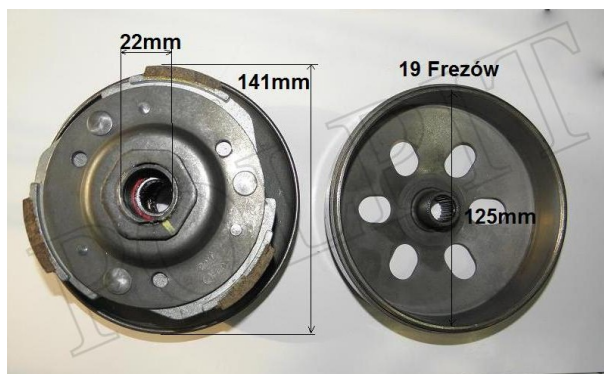

Utworzono 26-06-2024

Sprzęgło odśrodkowe KPL ATV

Cena : 156,00 zł

Nr katalogowy : **ZQC0101 150SGY6-125-001321**

Stan magazynowy : **poniżej średniego**

Średnia ocena : **brak recenzji**

Sprzęgło Tył KPL ATV XV150 AUTOMAT

średnica zewnętrzna dzwona:136,4mm
wysokość całkowita z dzwonem:85mm
wysokość bez dzwona:80mm
średnica wewnętrzna dzwona:124,8mm
średnica talaża:141,6mm
średnica szczek: 21,2mm
średnica wewnętrzna łożyska:20mm
szerokość zewnętrzna talaży:31mm
szerokość tarcz sprzęgłowych:19,7
średnica frezu;15,2