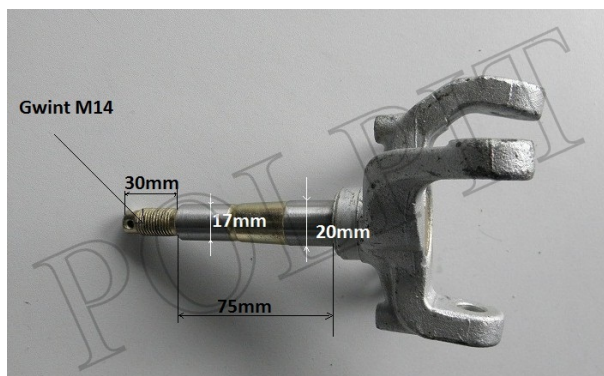

TWOJE LOGO

Utworzono 26-06-2024

Zwrotnica lewa zawieszenia ATV250

Cena : 75,00 zł

Nr katalogowy : **ZQB5123 250S46040021**

Dostępność : **Na zamówienie**

Stan magazynowy : **niski**

Średnia ocena : **brak recenzji**

Zwrotnica lewa zawieszenia ATV250

250u46040021

Watermark