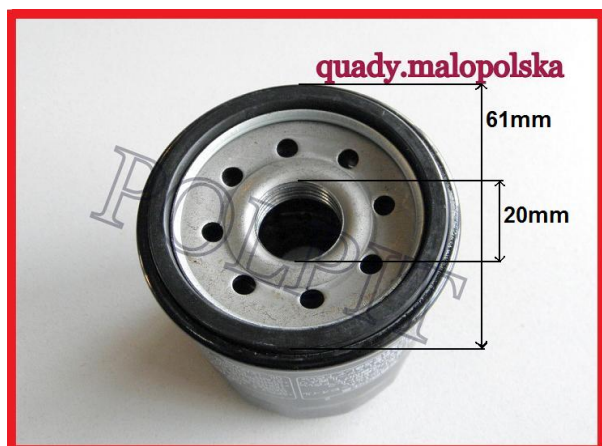

TWOJE LOGO

Utworzono 26-06-2024

Filtr oleju Kawasaki

Cena : 18,00 zł

Nr katalogowy : **334 136**

Stan magazynowy : **poniżej średniego**

Średnia ocena : **brak recenzji**

Filtr oleju Kawasaki

wymiary:

wysokość: 75mm

średnica uszczelki: 61mm

gwint: M20

przykładowe zastosowanie: ZXR 250 C, ZXR 250 D1, KVF 300, KLF 400, KVF 400, ZX 400 G, ZZR 400, ER 500 B3, ZX 600, ZX 750, ZZR 400,