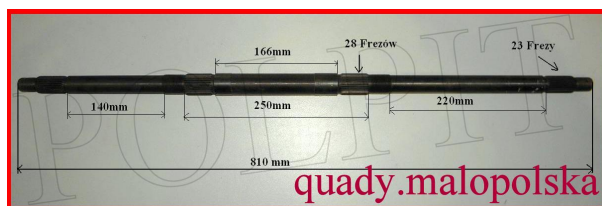

Utworzono 27-06-2024

OŚ TYLNA DO QUADA 81cm Wer.2

Cena : 149,00 zł

Nr katalogowy : **ZQ6229**

Stan magazynowy : **wysoki**

Średnia ocena : **brak recenzji**

OŚ TYLNA DŁUGOŚĆ CAŁKOWITA 810mm,
 ŚREDNICA POD ŁOŻYSKA FI 30mm,
 FREZ POD PIASTĘ FI 24mm 23FREZY,
 ŚREDNICA FREZÓW POD TARCZĘ I
 ZĘBATKĘ 29mm 28FREZÓW

Do osi polecamy

Piastę tarczy hamulcowej nr [125110SF-0057](#)

Tarczę hamulcowej [R13385](#)

Wahacz tylny nr [ZQ5108](#)

Piastę mocowania zębataki nr [125110SF-0057](#)

Zębatkę 420H nr [R03140](#) lub nr 428H [R03620](#)

Piastę koła nr [250s54310034](#)

Nakrętkę piasty zębataki lub tarczy hamulcowej nr [125110sf-0060](#)

Nakrętkę piasty osi [ZQA6215](#)