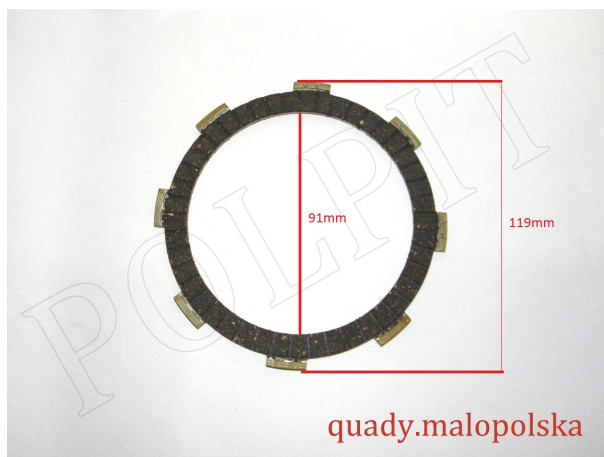

## Tarcza sprzęgła 250 STXE

**Cena : 7,00 zł**

Nr katalogowy : **250s24060004**

Stan magazynowy : **wysoki**

Średnia ocena : **brak recenzji**

## Tarcza sprzęgła 250 STXE

Watermark: Watermark