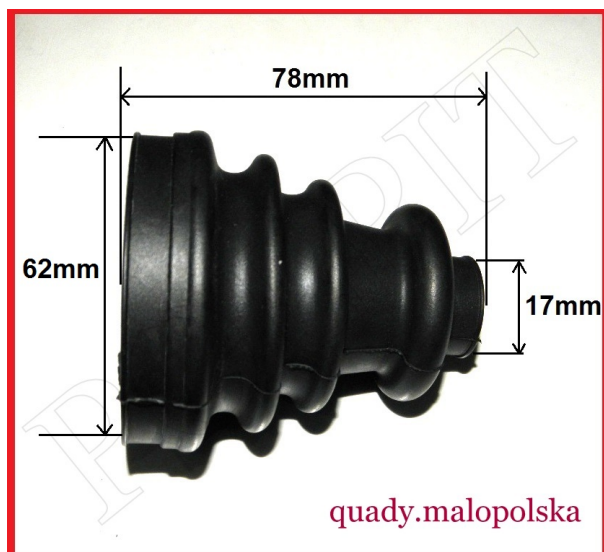

TWOJE LOGO

Utworzono 26-06-2024

Ośłona gumowa przegubu Yamaha Honda Suzuki 17x62x78

Cena : 14,00 zł

Nr katalogowy : **BT-5001**
Stan magazynowy : **wysoki**
Średnia ocena : **brak recenzji**

Ośłona gumowa przegubu YAMAHA, HONDA, SUZUKI, CF MOTO

Rozmiar 17x62x78