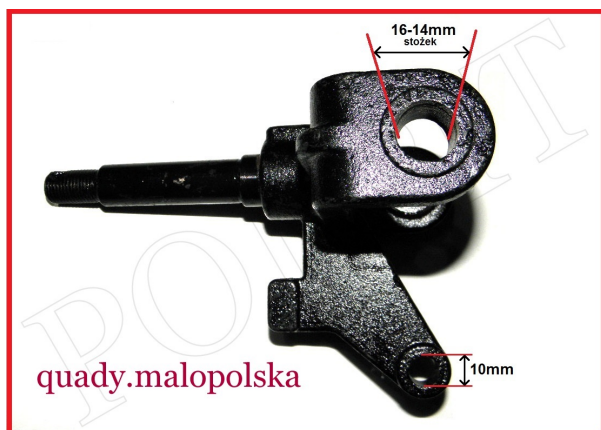

## Zwrotnica lewa zawieszenia F 150-200CC

**Cena : 58,00 zł**

Stan magazynowy : **brak w magazynie**

Średnia ocena : **brak recenzji**

Zwrotnica przednia lewa zawieszenia F 150-200CC

Przykładowe zastosowanie