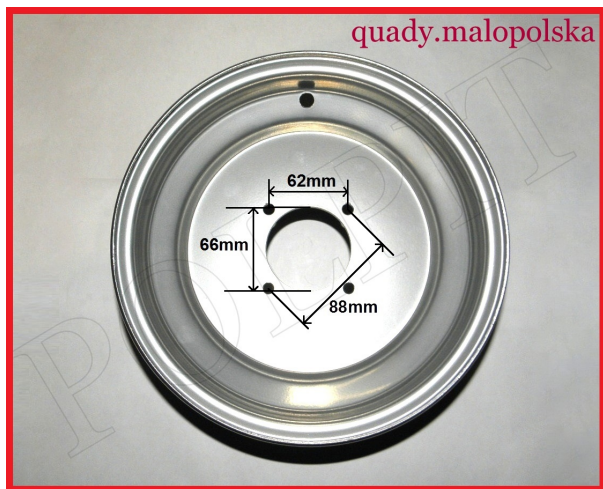

TWOJE LOGO

Utworzono 27-06-2024

FELGA 10" Przód**Cena : 81,00 zł**Nr katalogowy : **R08335**Stan magazynowy : **brak w magazynie**Średnia ocena : **brak recenzji**

FELGA 10" Przód
4 śruby

watermark