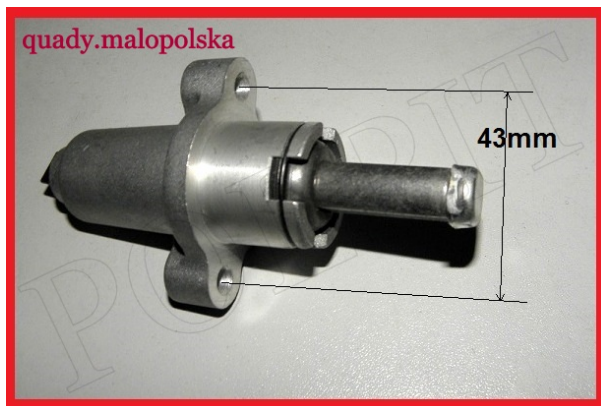

TWOJE LOGO

Utworzono 26-06-2024

Napinacz łańcucha rozrządu CF Moto 500cc

quady.malopolska

Cena : 140,00 zł

Nr katalogowy : **0180-023200-0080 CF500M-7-10**

Stan magazynowy : **brak w magazynie**

Średnia ocena : **brak recenzji**

Napinacz łańcucha rozrządu CF Moto 500cc

Watermark