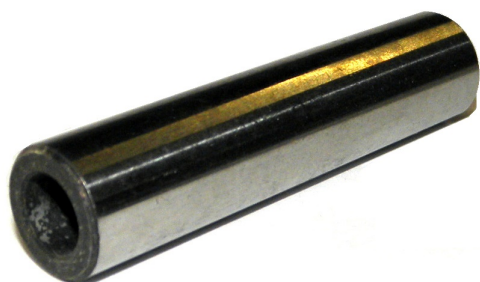

Utworzono 27-06-2024

Sworzeń piasty tył 17/10/75 CF Moto

Cena : 23,00 zł

Nr katalogowy : **9010-060005**

Stan magazynowy : **poniżej średniego**

Średnia ocena : **brak recenzji**

Sworzeń piasty tył 17/10/75 CF Moto