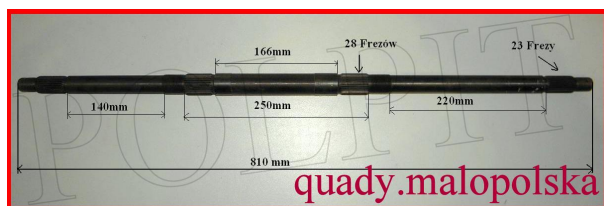

## OŚ TYLNA DO QUADA 81cm Wer.2

**Cena : 149,00 zł**Nr katalogowy : **ZQ6229**Stan magazynowy : **wysoki**Średnia ocena : **brak recenzji**

OŚ TYLNA DŁUGOŚĆ CAŁKOWITA 810mm,  
ŚREDNICA POD ŁOŻYSKA FI 30mm,  
FREZ POD PIASTĘ FI 24mm 23FREZY,  
ŚREDNICA FREZÓW POD TARCZĘ I  
ZĘBATKĘ 29mm 28FREZÓW

Piastę koła nr [250s54310034](#)

Nakrętkę piasty zębataki lub tarczy hamulcowej nr [125110sf-0060](#)

Nakrętkę piasty osi [ZQA6215](#)