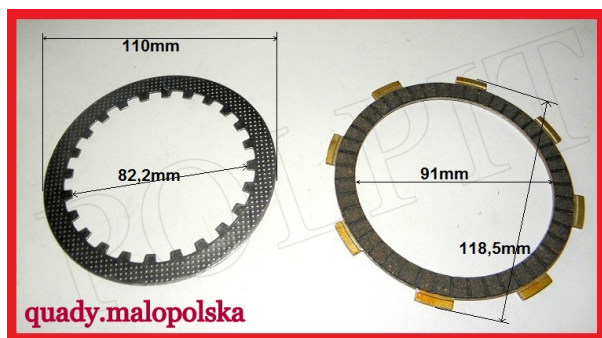

Utworzono 28-06-2024

Tarcze sprzęgła ATV 200 LONCIN

Cena : 30,00 zł

Nr katalogowy : **ZQ0116**

Stan magazynowy : **średni**

Średnia ocena : **brak recenzji**

Tarcze sprzęgła ATV 200 LONCIN

Watermark