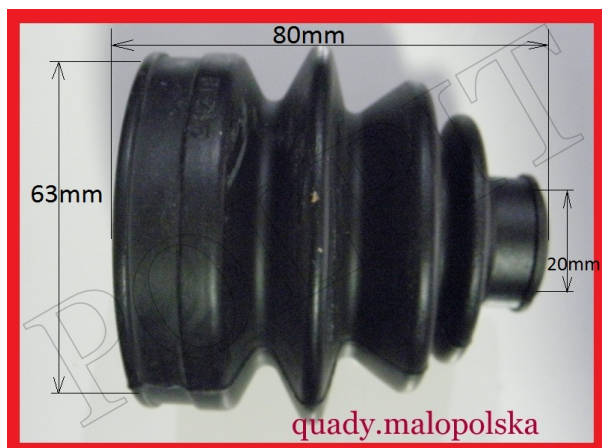

Utworzono 27-06-2024

Ostona gumowa przegubu Yamaha CF MOTO 20x63x80

Cena : 14,00 zł

Nr katalogowy : **BT-2075**

Stan magazynowy : **brak w magazynie**

Średnia ocena : **brak recenzji**

Ostona przegubu YAMAHA, CF MOTO

Rozmiar 20x63x80

watermark