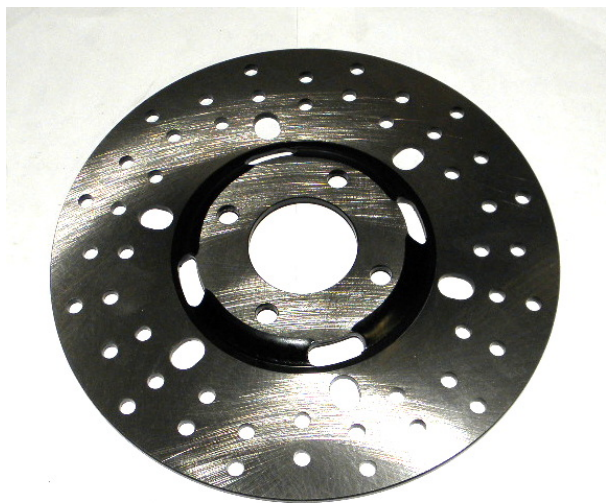

TWOJE LOGO

Utworzono 28-06-2024

Tarcza hamulca tył ATV 150cc

Cena : 63,00 zł

Nr katalogowy : **ZQC41411 150S55060005 F4**

Stan magazynowy : **średni**

Średnia ocena : **brak recenzji**

Tarcza hamulca tył ATV 150cc

przykładowe zastosowanie Shineray 150cc Automat

Watermark