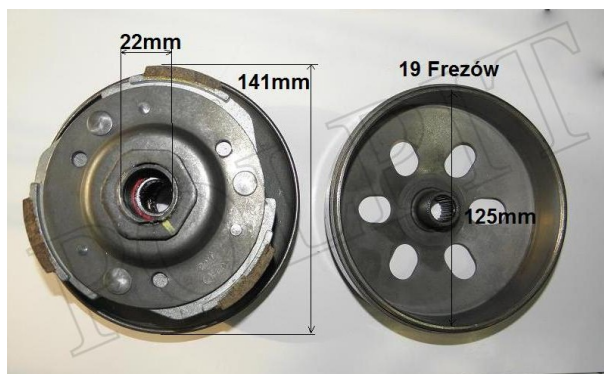

Utworzono 28-06-2024

Sprzęgło odśrodkowe KPL ATV

Cena : 156,00 zł

Nr katalogowy : **ZQC0101 150SGY6-125-001321**

Stan magazynowy : **poniżej średniego**

Średnia ocena : **brak recenzji**

Sprzęgło Tył KPL ATV XV150 AUTOMAT

średnica zewnętrzna dzwona:136,4mm
wysokość całkowita z dzwonem:85mm
wysokość bez dzwona:80mm
średnica wewnętrzna dzwona:124,8mm
średnica talaża:141,6mm
średnica szczek: 21,2mm
średnica wewnętrzna łożyska:20mm
szerokość zewnętrzna talaży:31mm
szerokość tarcz sprzęgłowych:19,7
średnica frezu;15,2