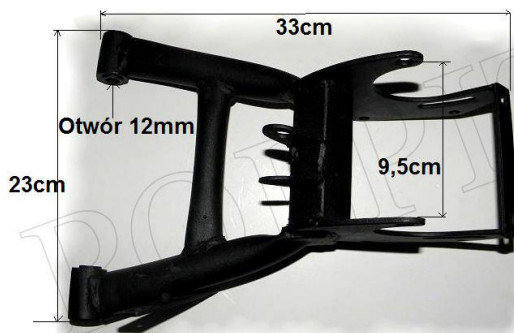

TWOJE LOGO

Utworzono 26-06-2024

Wahacz tylny

Cena : 66,00 zł

Nr katalogowy : **M108**

Stan magazynowy : **brak w magazynie**

Średnia ocena : **brak recenzji**

Wahacz tylny do quada model N I