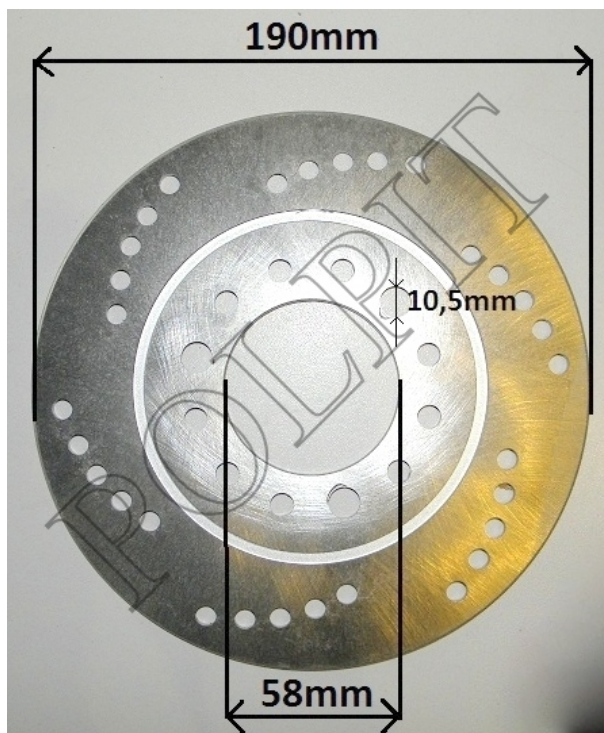

TWOJE LOGO

Utworzono 27-06-2024

Tarcza hamulca tył 125

Cena : 50,00 zł

Nr katalogowy : **ZV41411**

Dostępność : **Na zamówienie**

Stan magazynowy : **poniżej średniego**

Średnia ocena : **brak recenzji**

TARCZA HAMULCA TYŁ 125 OTWÓR ŚRODKOWY 58mm OTWÓR DO MOCOWANIA 11mm ŚREDNICA 190mm