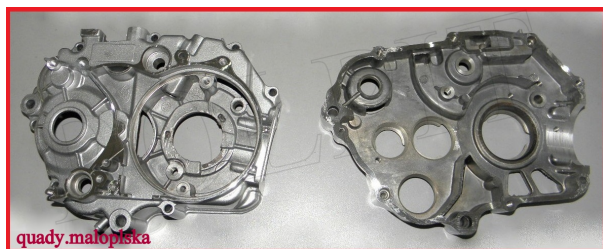

TWOJE LOGO

Utworzono 27-06-2024

Karter silnika kpl lewy prawy Cross 110-125

**Cena : 123,00 zł**Nr katalogowy : **R09016**Stan magazynowy : **wysoki**Średnia ocena : **brak recenzji**

Karter silnika kpl lewy prawy Cross 110-125

Przykładowe zastosowanie: