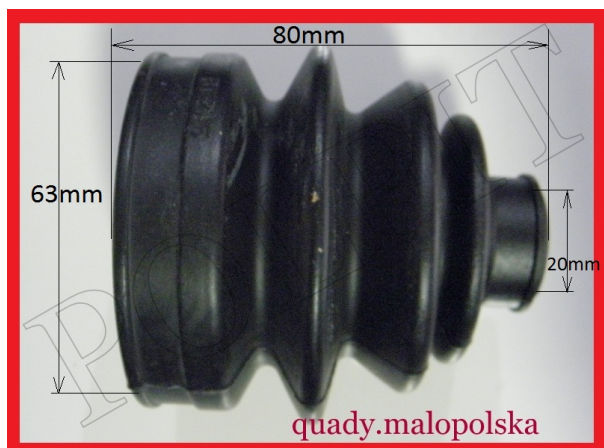

Utworzono 26-06-2024

Osłona gumowa przegubu Yamaha CF MOTO 20x63x80

Cena : 14,00 zł

Nr katalogowy : **BT-2075**

Stan magazynowy : **brak w magazynie**

Średnia ocena : **brak recenzji**

Osłona przegubu YAMAHA, CF MOTO

Rozmiar 20x63x80

watermark