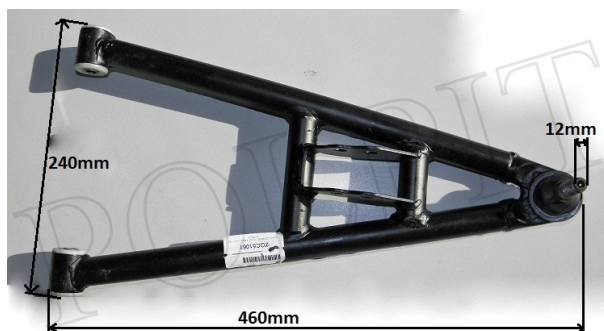

Utworzono 21-06-2024

Wahacz przód dolny prawy ATV150

Cena : 75,00 zł

Nr katalogowy : **ZQC51061**

Stan magazynowy : **wysoki**

Średnia ocena : **brak recenzji**

Wahacz przód dolny prawy ATV150

SZEROKOŚĆ TULEI 41mm ŚREDNICA WEWNĘTRZNA 10mm GWINT KOŃCÓWKI 12mm ŚREDNICA ZEWNĘTRZNA TULEI 13mm