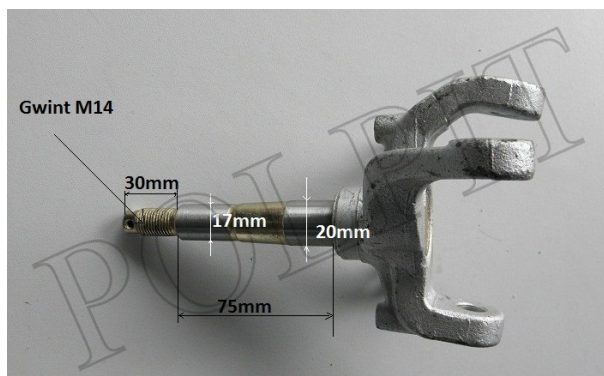

TWOJE LOGO

Utworzono 30-06-2024

Zwrotnica lewa zawieszenia ATV250

Cena : 75,00 zł

Nr katalogowy : **ZQB5123 250S46040021**

Dostępność : **Na zamówienie**

Stan magazynowy : **niski**

Średnia ocena : **brak recenzji**

Zwrotnica lewa zawieszenia ATV250

250u46040021

Watermark